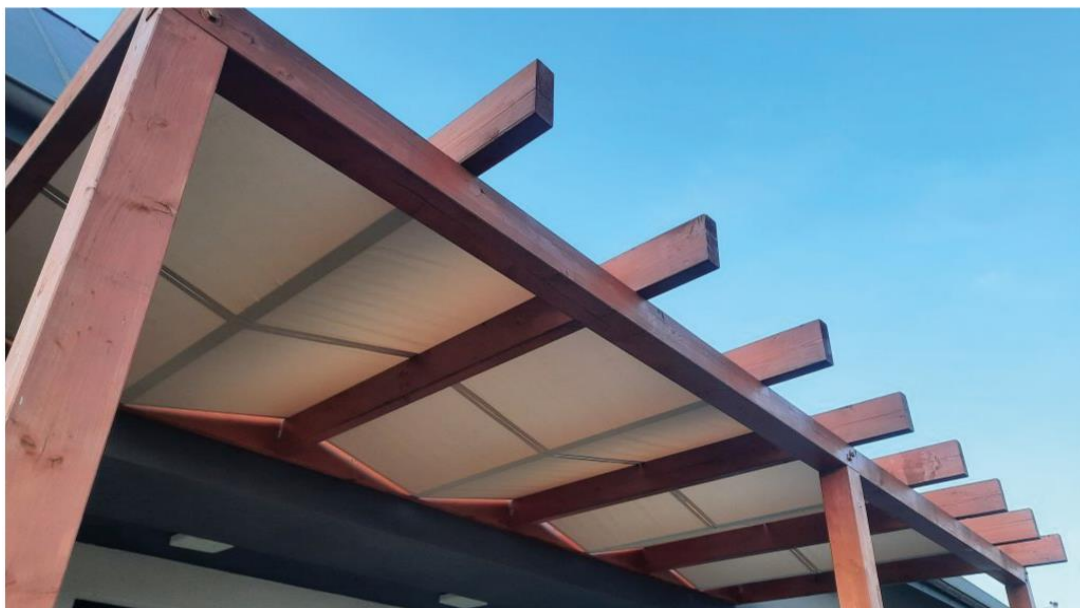

KARTA INFORMACYJNA

PASY ALTANOWE I RZYMSKIE WODOSZCZELNE*

Pasy szyjemy z bardzo mocnego materiału Premium Decor, który ma gramaturę 200g/m² i jest impregnowany, aby chronił również przed lekkim deszczem. Dzięki temu specjalnemu materiałowi, pasy dają niemal 100% zacielenia, nie zaciemniając jednocześnie pomieszczeń z którymi sąsiadują. Standardowo występują w czterech kolorach: białym, beżowym, popielatym (szarym) i zielonym. Dzięki przemyślanym rozwiązaniom i starannemu wykończeniu są produktem prawie bezobsługowym. Pasy altanowe, wykorzystując belki poprzeczne na konstrukcji, doskonale ją dekorują, eksponując jednocześnie piękno samej altany. Są cenionym wyborem za: funkcjonalność przy jednoczesnych niskich kosztach zakupu. Elegancki wygląd oraz bardzo łatwy montaż, który można wykonać w sposób bezinwazyjny dla konstrukcji, a także kompatybilność z innymi naszymi produktami.

Pamiętaj! Wybierając produkt zapoznaj się z instrukcją użytkowania.

WYBIERZ KOLOR

SZYBKI KONTAKT tel.: 518 537 385

ochrona przed promieniowaniem UV

wodoszczelny

mocna tkanina

można prać w pralce

prestiżowy wygląd

wykonany w Europie