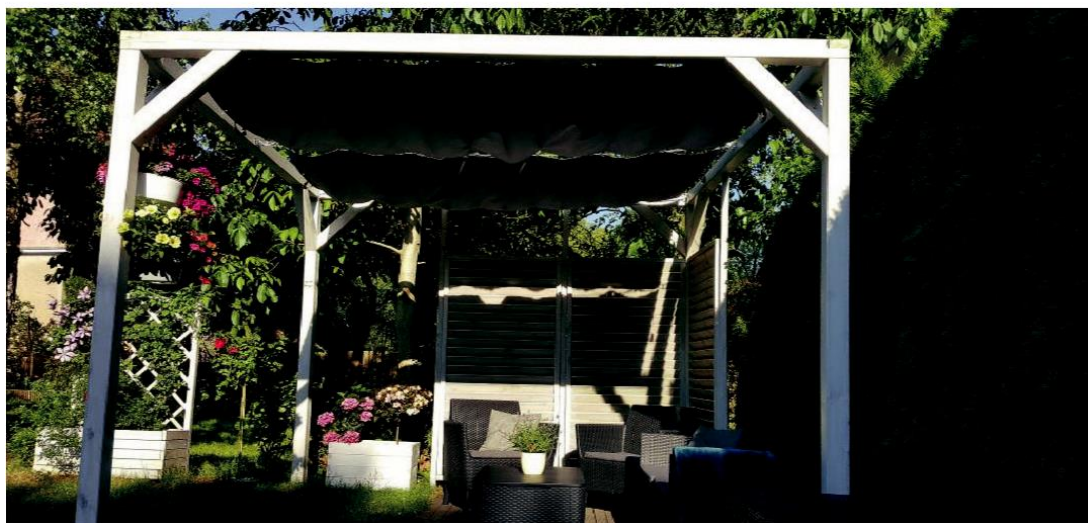

KARTA INFORMACYJNA

ŻAGLE ROZSUWANE Z PREMIUM DECOR

Żagle szyjemy z bardzo mocnego materiału Premium Decor, który ma gramaturę 200g/m² i jest impregnowany, aby chronił również przed lekkim deszczem. Dzięki temu specjalnemu materiałowi żagle dają niemal 100% zacielenia, nie zaciemniając jednocześnie pomieszczeń z którymi sąsiadują. Standardowo występują w czterech kolorach: białym, beżowym, popielatym (szarym) i zielonym. Dzięki przemyślanym rozwiązaniom i starannemu wykończeniu można je zsuwać i rozsuwać, bez stosowania kosztownych rozwiązań. Będą dekoracją dla każdej konstrukcji. Są cenionym wyborem za: funkcjonalność przy jednoczesnych niskich kosztach zakupu, nietuzinkowy wygląd, łatwą eksploatację, łatwość montażu i dostosowania do prawie każdej konstrukcji, a także kompatybilność z innymi naszymi produktami. Są szczególnie polecane dla przydomowych konstrukcji ramowych.

Pamiętaj! Wybierając produkt zapoznaj się z instrukcją użytkowania.

WYBIERZ KOLOR

SZYBKI KONTAKT tel.: 518 537 385

ochrona przed promieniowaniem UV

wodoszczelny

można zsuwać i rozsuwać

mocna tkanina

można prać w pralce

prestiżowy wygląd

wykonany w Europie