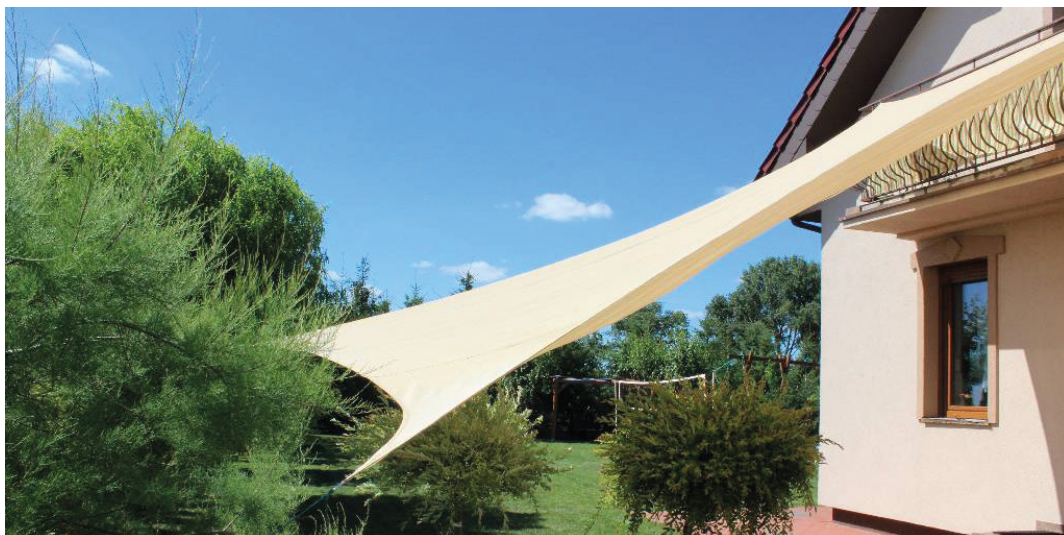

FICHE D'INFORMATION

VOILES EN PEHD FIXEES SUR LES COINS

Nos voiles sont fabriquées en PEHD très résistant et dont le grammage égale 285 g/m². Grâce à cette matière spéciale elles assurent un ombrage de 95% et sont disponibles en couleur grise et sable. Fixées en pente elles vont évacuer une partie d'eau en laissant passer le surplus - ce qui permet de profiter d'une exploitation quasiment sans intervention.

Grâce aux propriétés de la matière utilisée, aux solutions réfléchies et une finition soignée, il est possible d'installer les produits dans presque tous les types d'espaces en utilisant l'infrastructure existante, sans oublier qu'il existe beaucoup de différentes finitions possibles. Les voiles sont appréciées avant tout pour leur : fonctionnalité et coût d'achat relativement bas, ainsi que pour leur look élégant, exploitation facile, tailles allant jusqu'à 30 m², universalité et montage facile qui peut se faire de manière non-invasive pour la charpente. A cause de leur exploitation facile, nos produits sont recommandés pour être utilisés dans des espaces publiques mais aussi sur les surfaces importantes qui doivent être ombragées.

N'oubliez pas ! En sélectionnant le produit, lisez le manuel d'utilisateur.

CHOISIR LA COULEUR

Contact téléphonique rapide: 518 537 385

Protection contre
les rayons
UV

nettoyage mécanique
possible

look prestigieux

fabriqué en Europe

montage facile

tissu résistant