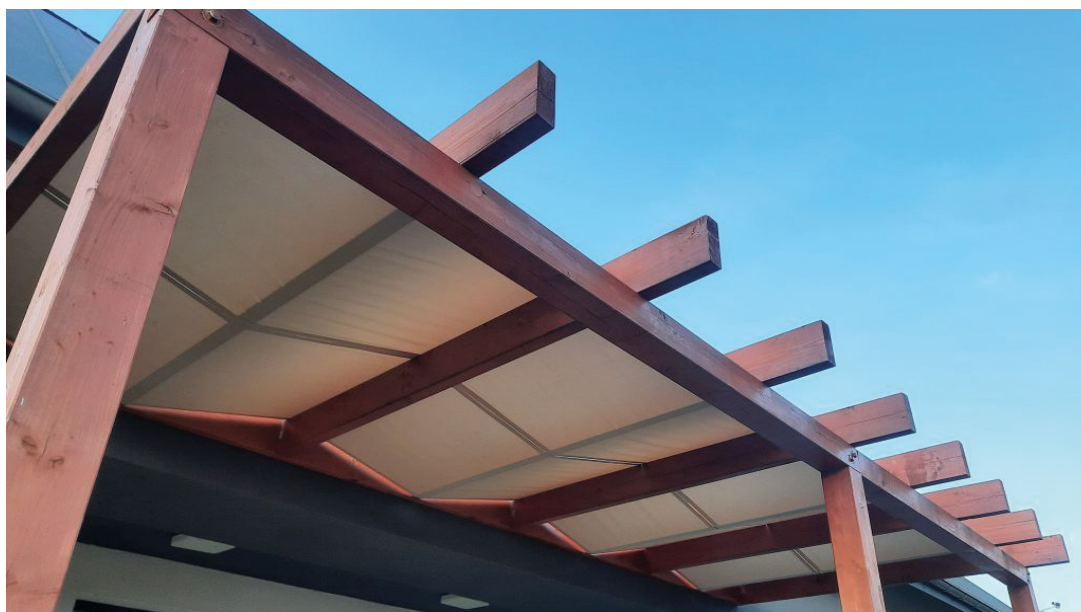

FICHE D'INFORMATION

BANDES ROMAINES HYDROFUGES*

Nos bandes sont fabriquées en tissu Premium Decor très résistant dont le grammage est de 200g/m². Le tissu est de plus imprégné afin qu'il protège contre une pluie légère. Grâce à ce tissu spécial les bandes garantissent presque 100% d'ombrage, sans ombrager les pièces avoisinantes. En version standard le produit est disponible en 4 couleurs: blanc, beige, gris et vert. Grâce aux solutions réfléchies et une finition soignée nous avons pu créer un produit qui nécessite très peu d'entretien. Les bandes gazébo profitent des poutres transversales de la charpente, la décorent et mettent en valeur la beauté du gazébo même. Les protections sont appréciées pour leur: fonctionnalité et coût d'achat relativement bas, exploitation et montage facile qui peut être réalisé de façon non-invasive pour les barrières et aussi leur compatibilité avec nos autres produits.

N'oubliez pas ! En sélectionnant le produit, lisez le manuel d'utilisateur.

CHOISIR LA COULEUR

Contact téléphonique rapide: 518 537 385

* Le tissu protège contre une pluie légère. Si le tissu s'imprègne d'humidité ambiante, il perdra ses propriétés hydrofuges. Les coutures ne sont pas étanches.

Protection contre
les rayons
UV

hydrofuge

tissu résistant

lavage en machine
possible

look prestigieux

fabriqué en Europe