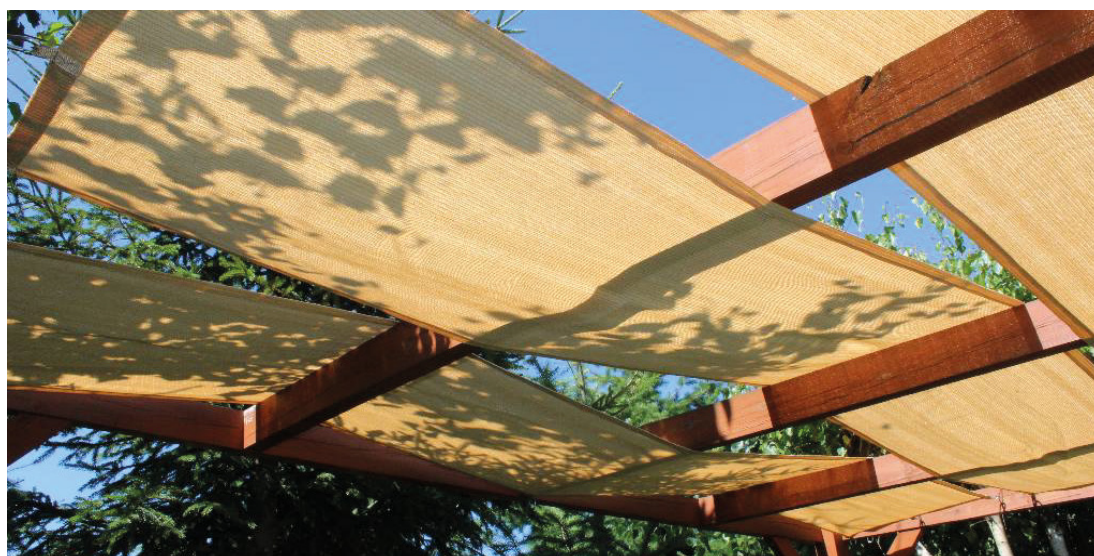

### BANDES ROMAINES PARE SOLEIL EN PEHD

Nos bandes sont fabriquées en PEHD dont le grammage est 285g/m<sup>2</sup>. Grâce au tissu spécial les bandes garantissent un ombrage à 95%. Elles sont disponibles en couleur grise et sable. Fixées en pente elles vont évacuer une partie d'eau en laissant passer le surplus - ce qui permet de profiter d'une exploitation quasiment sans intervention.

Les bandes romaines profitent des poutres transversales de la charpente, la décorent et mettent en valeur la beauté du gazébo même. Les protections sont appréciées pour leur : fonctionnalité et coût d'achat relativement bas, exploitation et montage facile qui peut être réalisé de façon non-invasive pour les barrières.

#### CHOISIR LA COULEUR

SABLE

GRIS

Protection contre  
les rayons  
UV

nettoyage mécanique  
possible

look prestigieux

fabriqué en Europe

montage facile